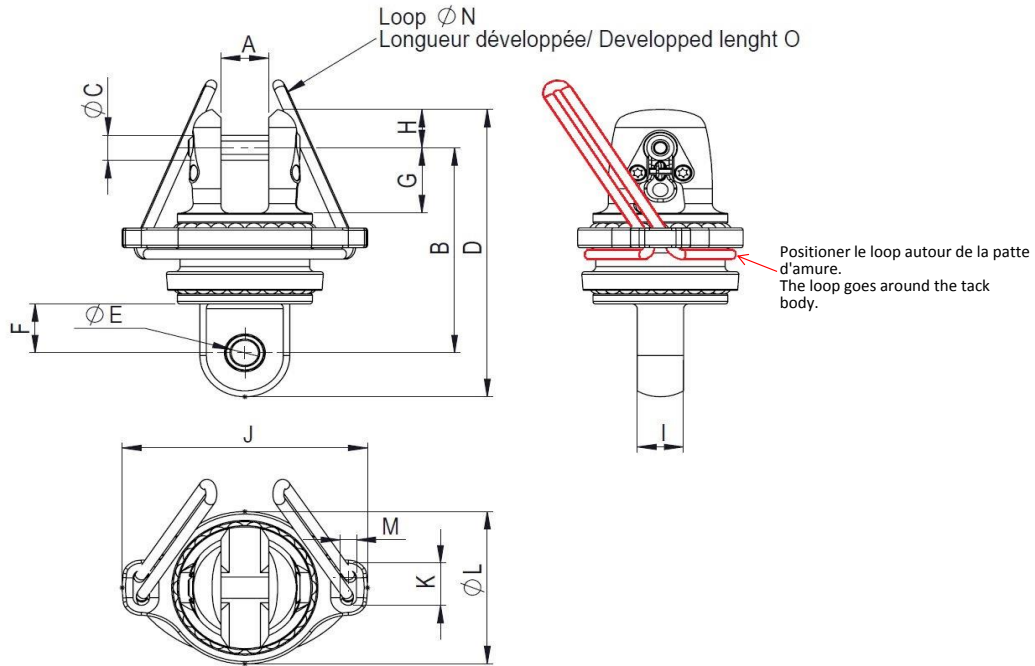

DIMENSIONS DES COSSES AFX+

COTE	AFX+ 1500	AFX+ 2500	AFX+ 4500	AFX+ 7000
A	15	17,5	19	26
B	64,7	81,7	92,5	119
ØC	8	10	12	14
D	88,9	114,5	130,7	162,4
ØE	8	10	12,3	14
F	14	19,5	19,3	24,6
G	22	25,9	33	38,9
H	11,7	15,3	18,5	19,8
I	14,3	17	18	23
J	77	90	104,7	127,6
K	10	14	16	20
ØL	50,7	60,7	67,2	81,7
M	5	6	8	10
ØN	3	4	6	7
O	380	600	790	890

Les dimensions sont en mm. / Dimensions are in mm.