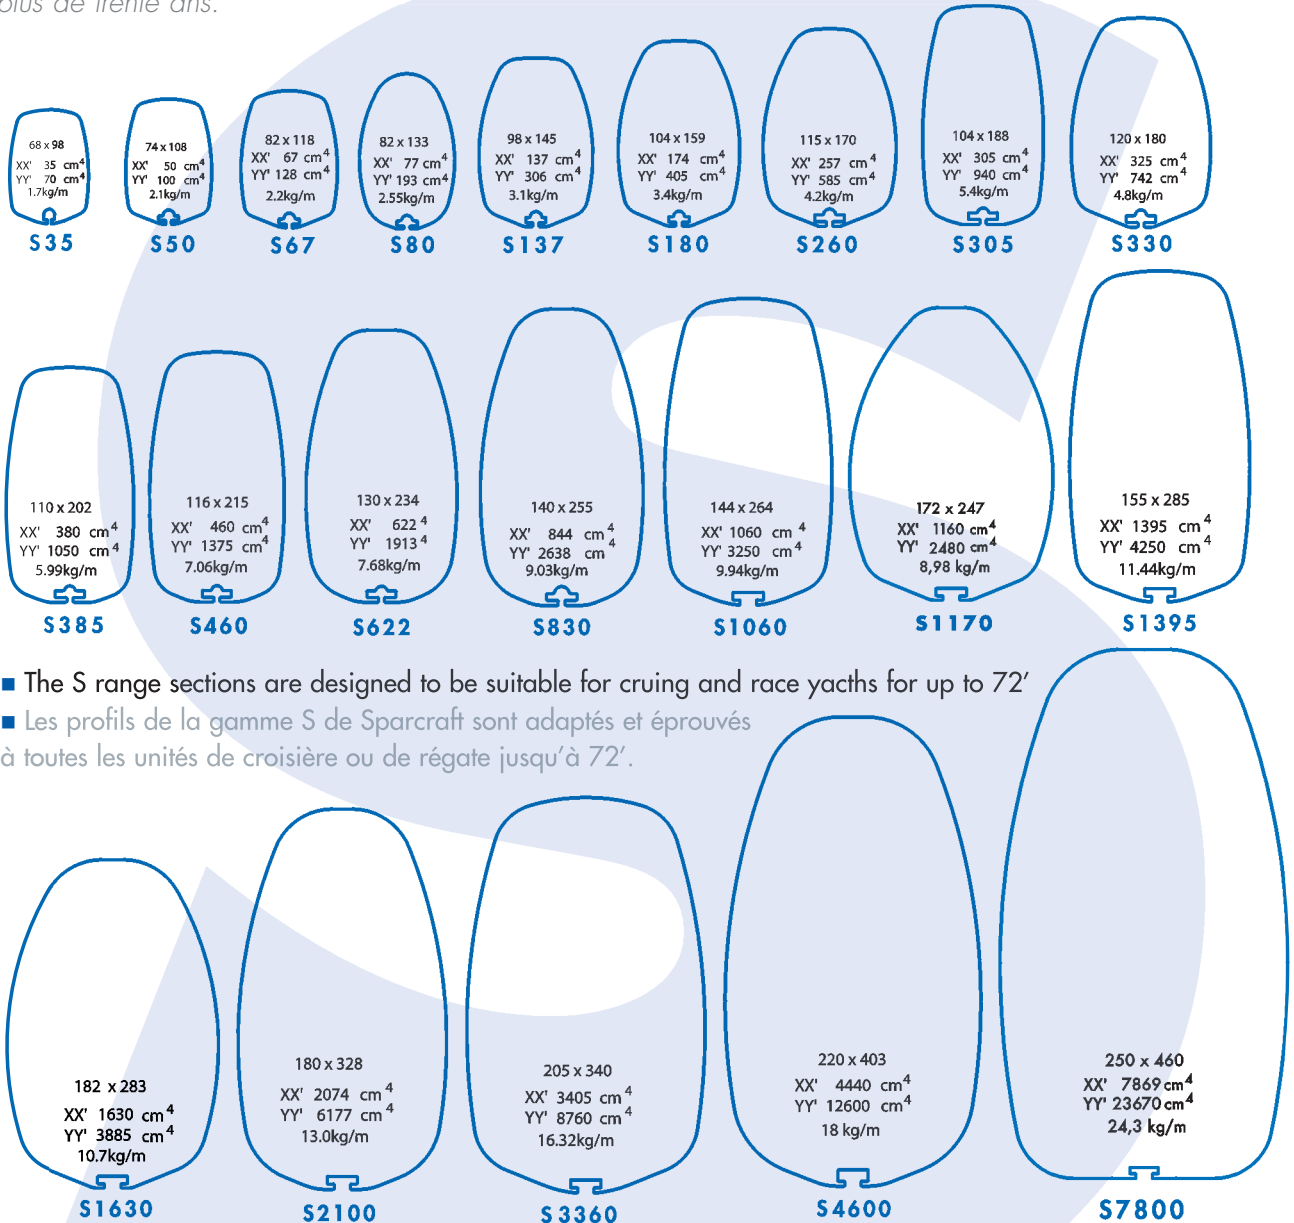

S Line is a line design to suit the needs of the performed racing or cruising riggings. This line is results from the Sparcraft know-how and expertise known in the sailing throughout the world for over thirty years.

La **Gamme S** est une gamme conçue pour répondre aux besoins des gréements performants en croisière comme en course. Cette gamme est issue du savoir faire et de l'expertise Sparcraft reconnue dans le nautisme partout dans le monde depuis plus de trente ans.

- The S range sections are designed to be suitable for cruising and race yachts for up to 72'
- Les profils de la gamme S de Sparcraft sont adaptés et éprouvés à toutes les unités de croisière ou de régaté jusqu'à 72'.